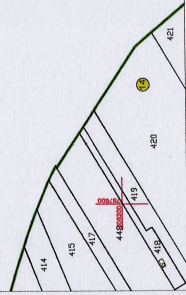

PLAN CADASTRAL
 U.A.T. CONSTANTA, JUDEȚUL CONSTANTA
 SECTORUL CADASTRAL 14
 SCARA 1:2000

Plansa 6
 spre publicare

- LEGENDĂ:
- 5000 ID imobil
 - Sr. Culturii Denumire arteră
 - 936 Număr poștal
 - 50 Număr sector cadastral
 - 1566 Număr tarla/cvartal
 - Limită județ
 - Limită UAT
 - Limită sector cadastral
 - Limită tarla/cvartal
 - Limită intravilan
 - Limită imobil
 - Limită constr. cu caracter permanent

Schiță cu dispunerea sectoarelor cadastrale

Schema planșelor

Cartea Planșelor
 2025
 1:2000

Data: Martie 2025

Sistem de proiecție STEREO 70