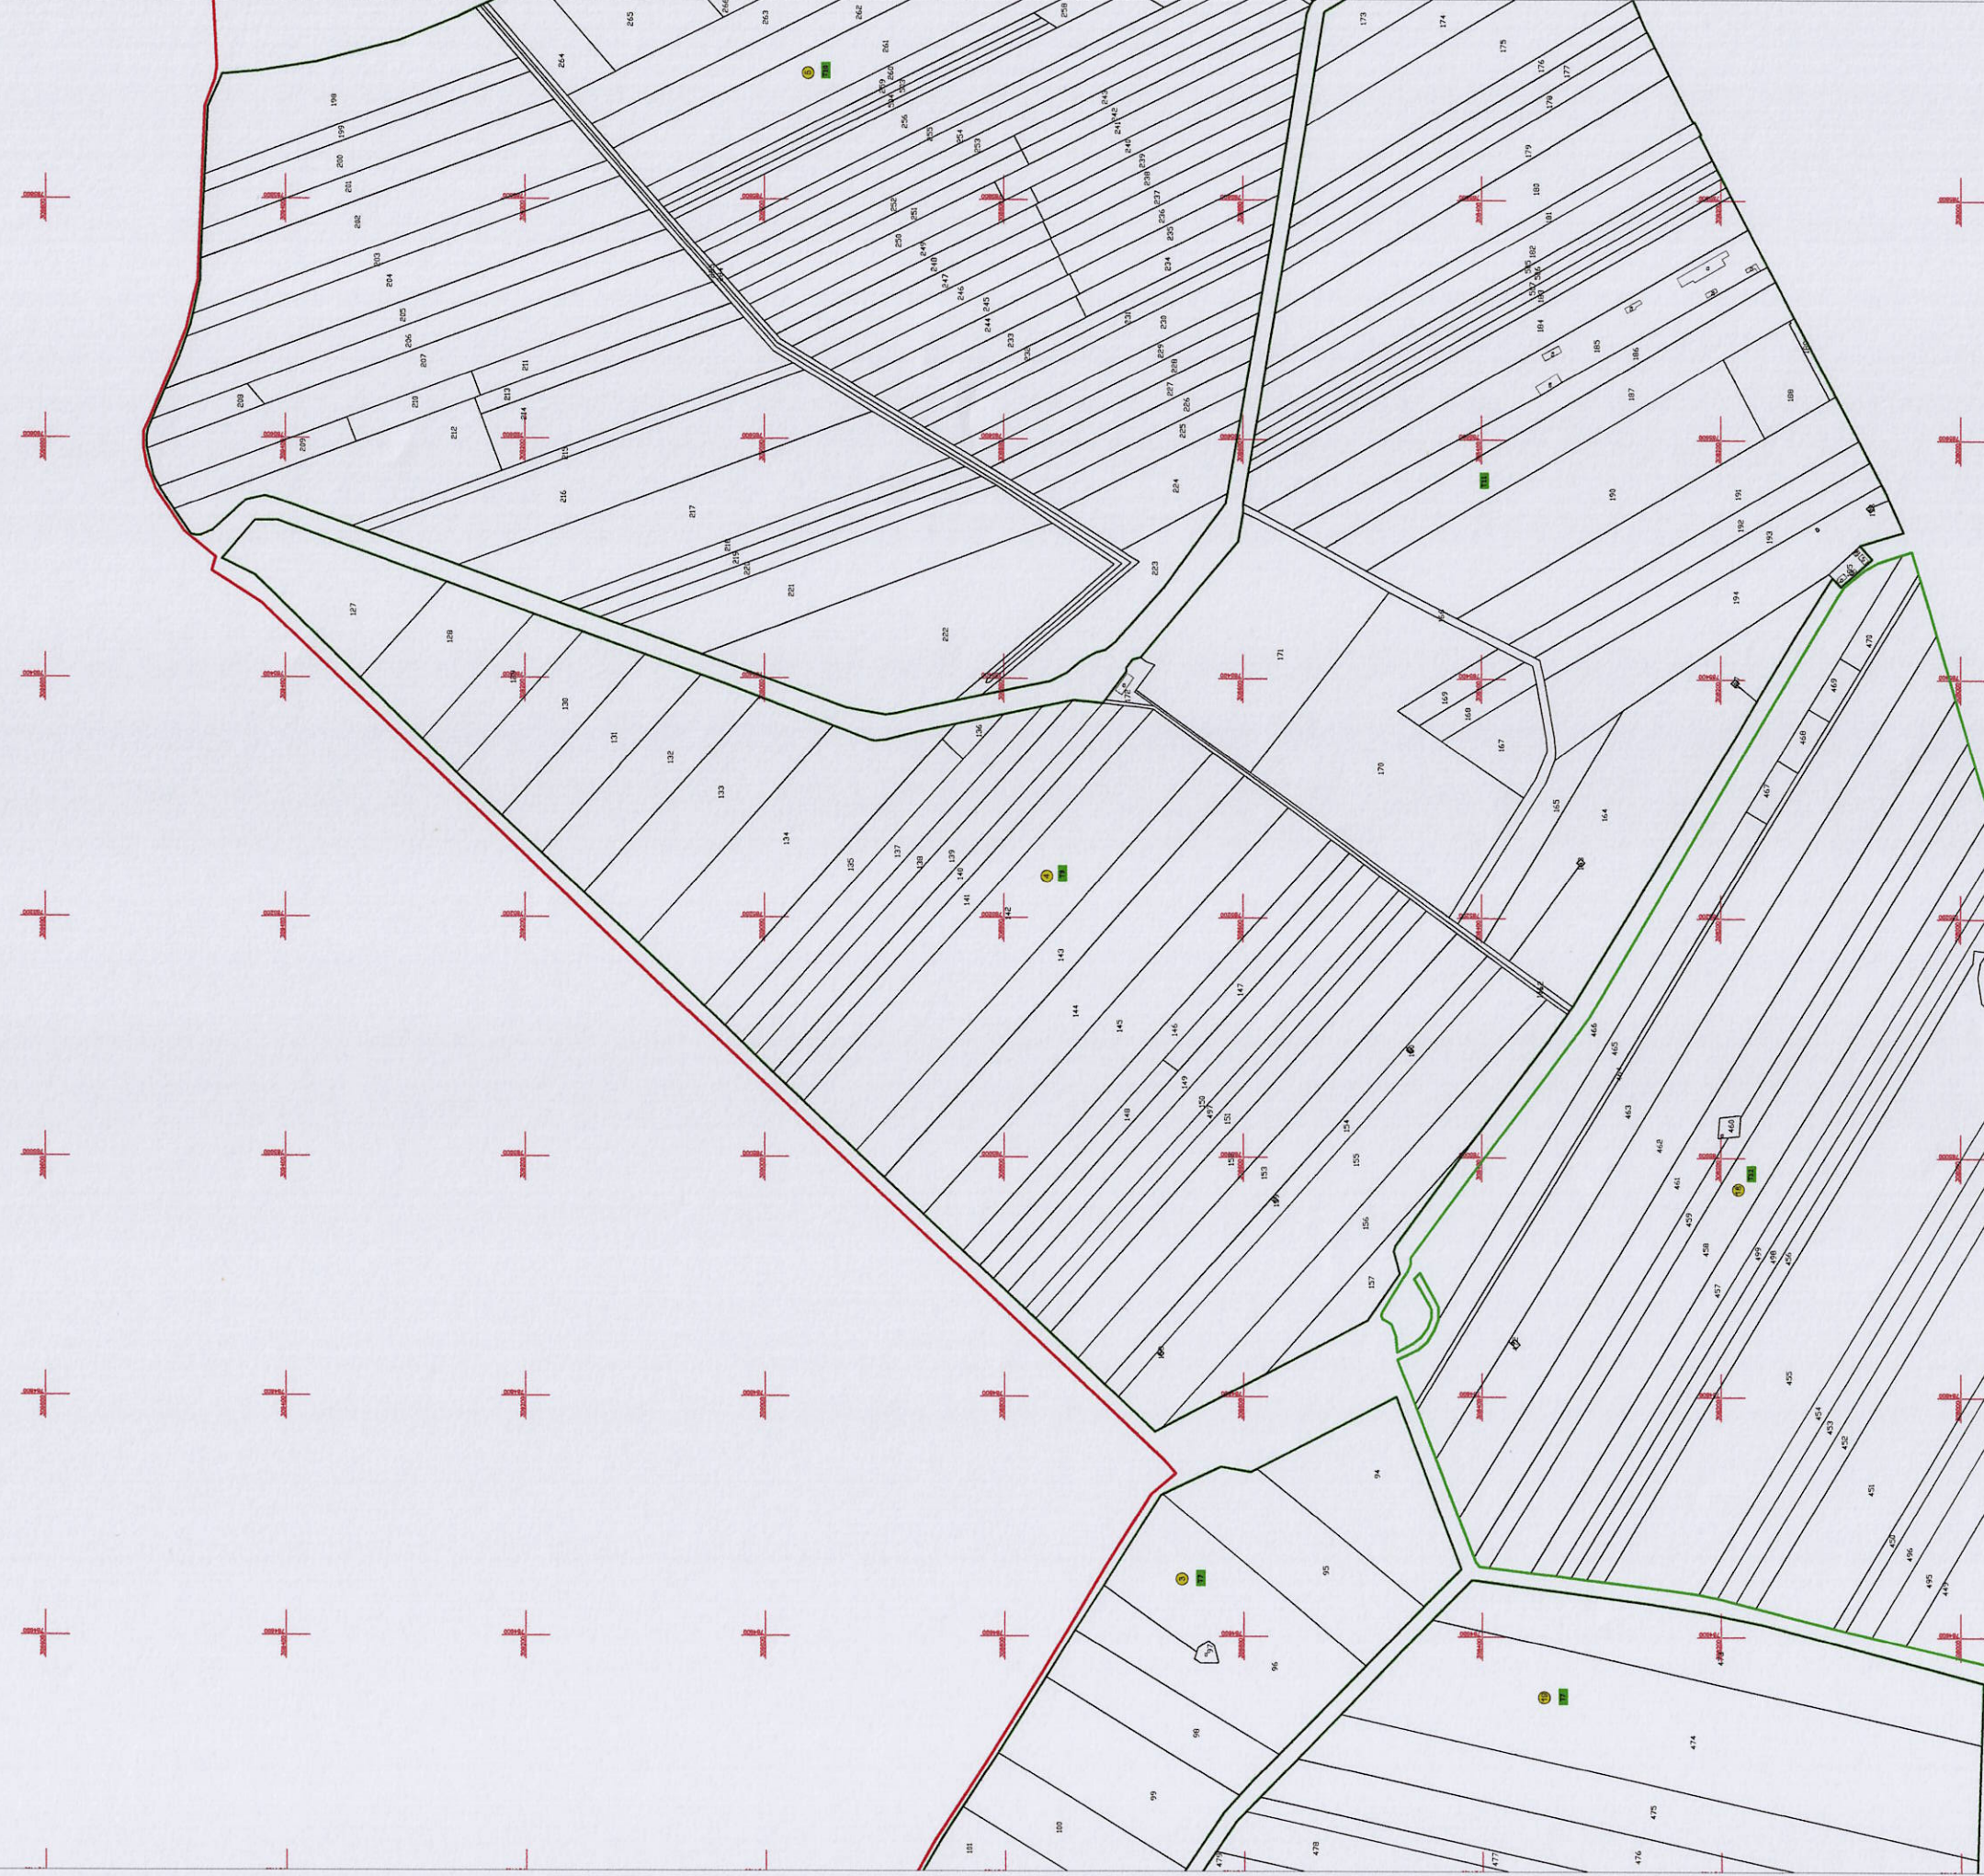

PLAN CADASTRAL  
 U.A.T. CONSTANTA, JUDEȚUL CONSTANTA  
 SECTOARELE CADASTRALE 3, 4, 5, 18, 19  
 SCARA 1:2000

Planșa 2  
 spre publicare

- LEGENDĂ:**
- 5000 ID imobil
  - Str. Culturii Denumire arteră
  - 936 Număr poștal
  - 50 Număr sector cadastral
  - 165 Număr tarla/cvartal
  - Limită județ
  - Limită UAT
  - Limită sector cadastral
  - Limită tarla/cvartal
  - Limită intravilan
  - Limită imobil
  - Limită constr. cu caracter permanent

Schiță cu dispunerea sectoarelor cadastrale

Schema planșelor

Digitized by *[illegible]*