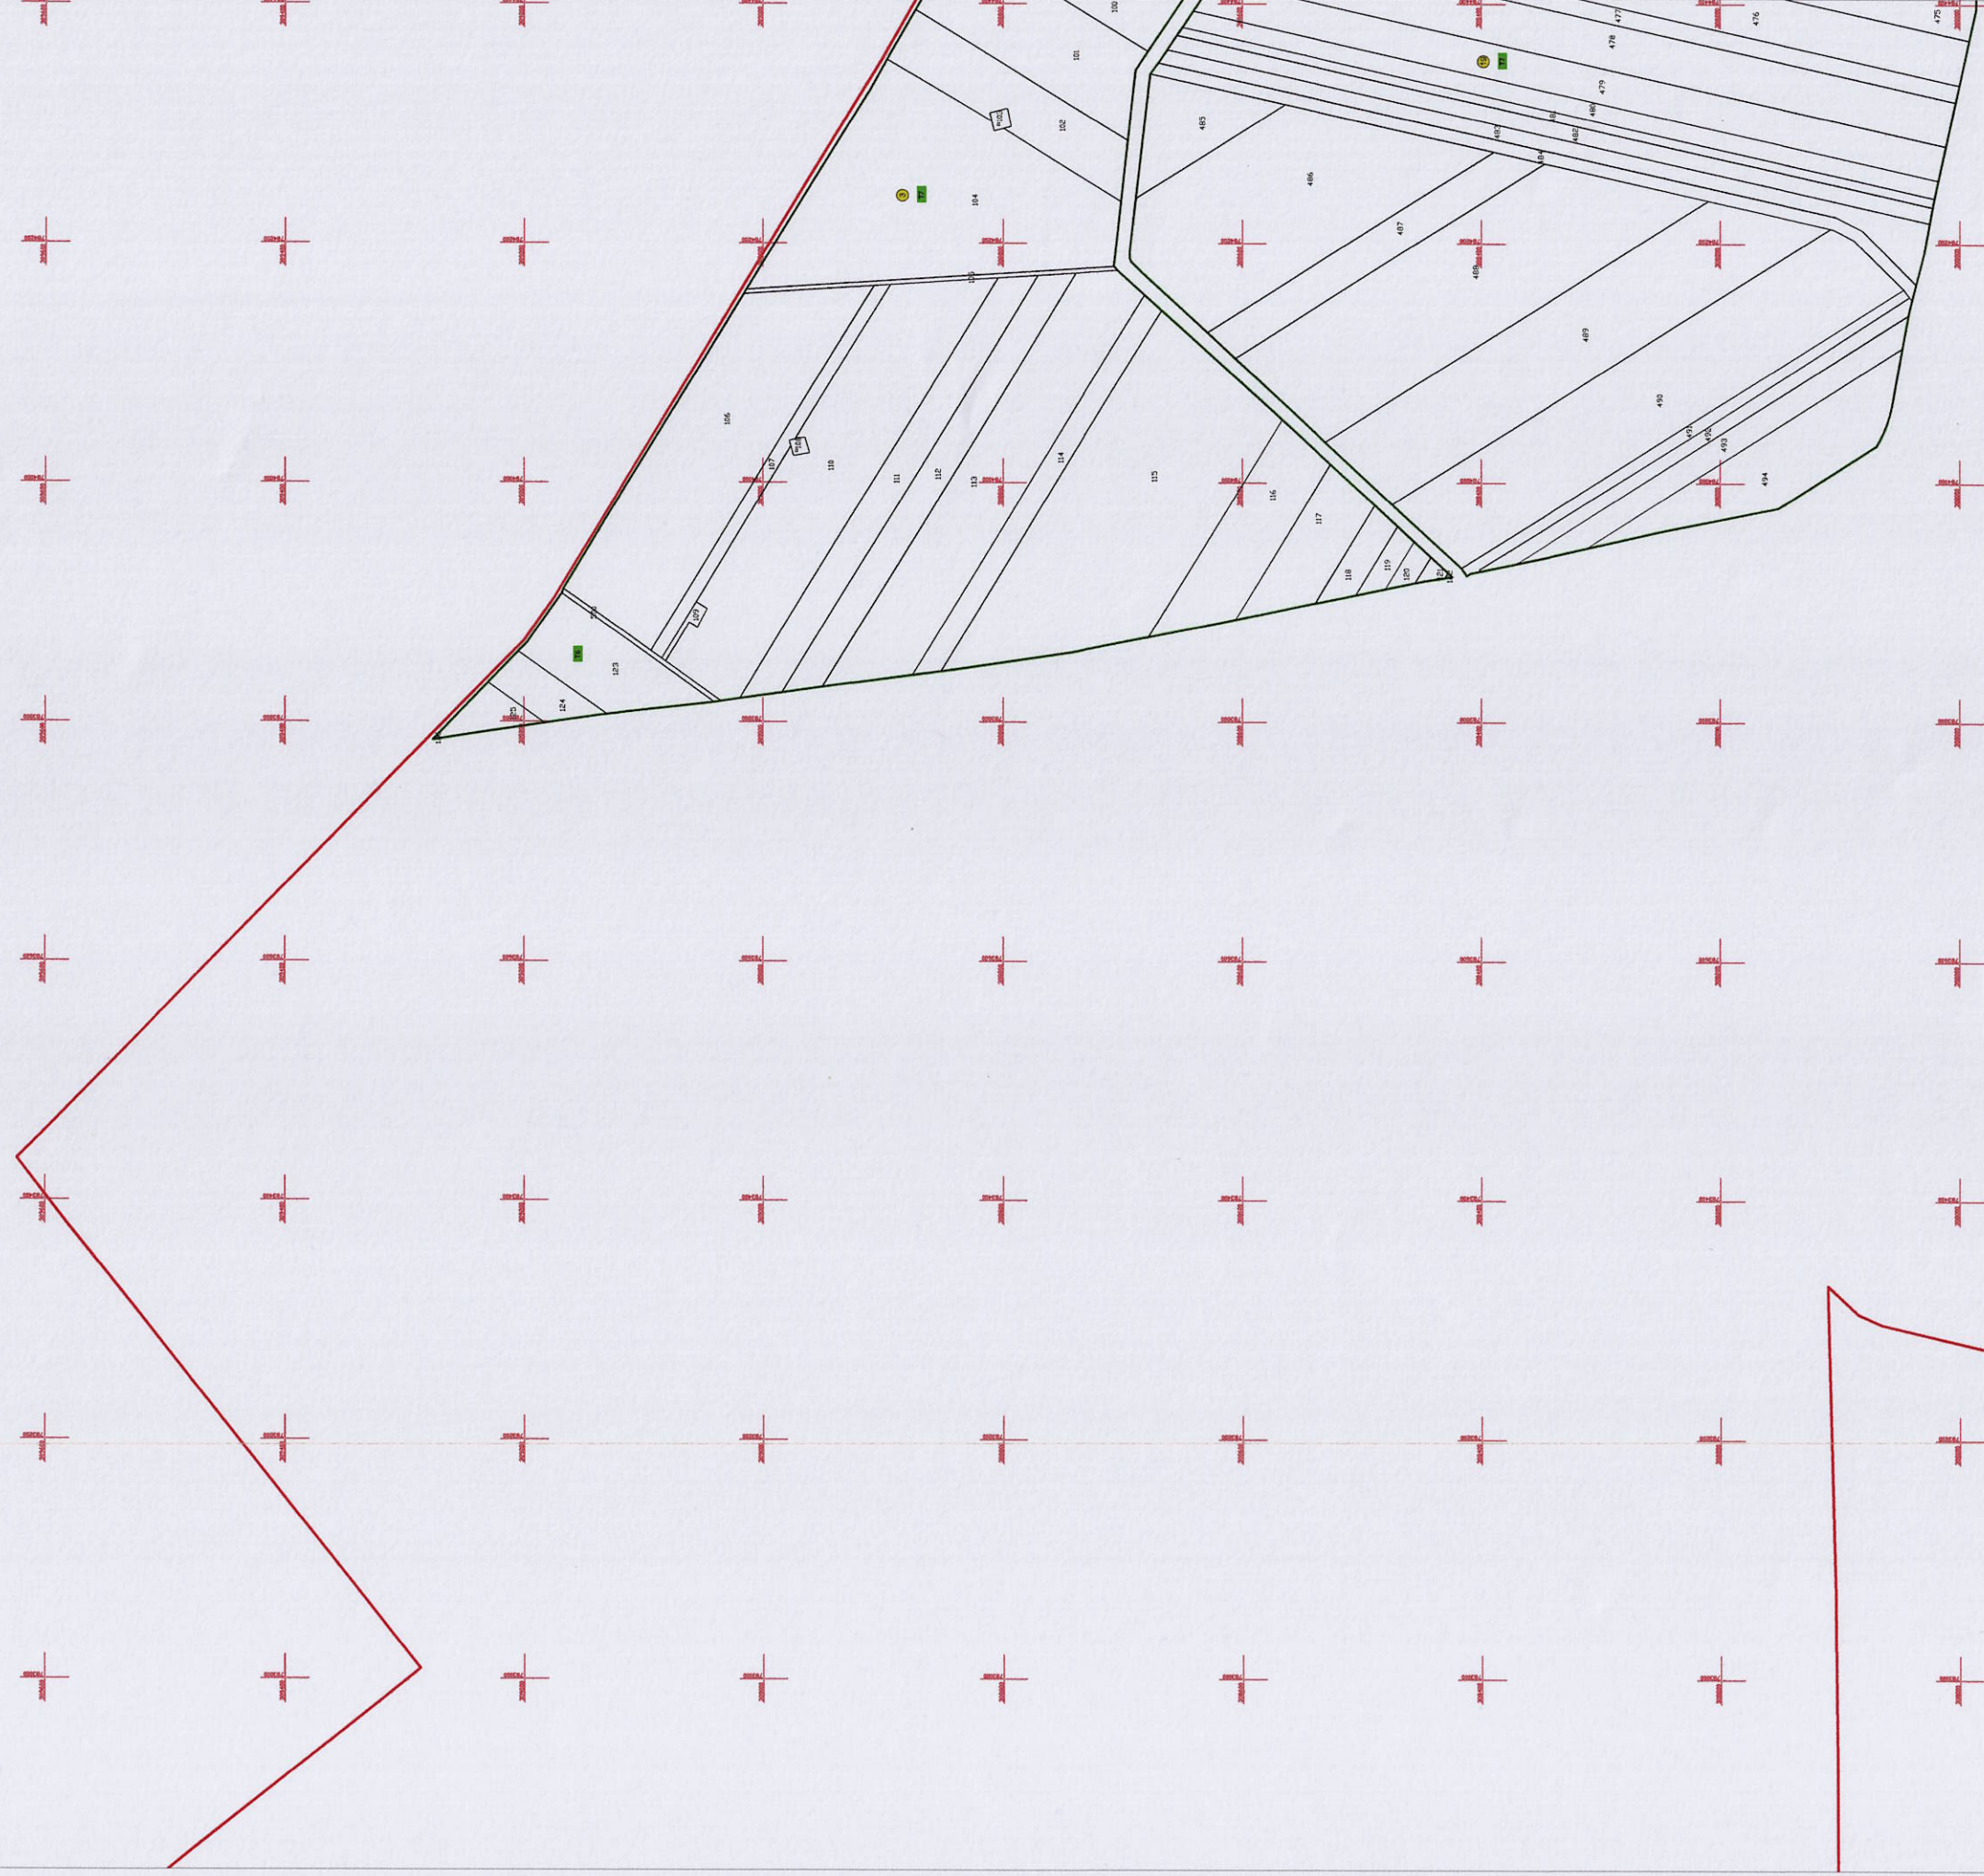

PLAN CADASTRAL
 U.A.T. CONSTANTA, JUDEȚUL CONSTANTA
 SECTOARELE CADASTRALE 3,19
 SCARA 1:2000

Planșa 1
 spre publicare

Schiță cu dispunerea sectoarelor cadastrale

Schema planșelor

LEGENDĂ:

- 5000 ID imobil
- Str. Culturii Denumire arteră
- 936 Număr poștal
- 50 Număr sector cadastral
- 1566 Număr tarla/cvartal
- Limită județ
- Limită UAT
- Limită sector cadastral
- Limită tarla/cvartal
- Limită intravilan
- Limită imobil
- Limită constr. cu caracter permanent

Sistem de proiecție STEREO 70

Director General
 Director Adjunct

Data: Martie 2025